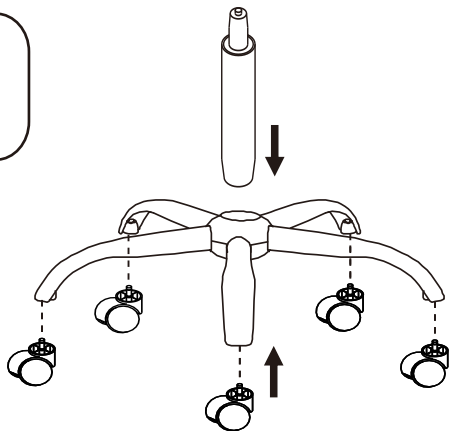

ИНСТРУКЦИЯ ЗА МОНТАЖ НА ОФИС СТОЛ CARMEN 6591-2

Вносител: Биттел ЕООД
гр. Пловдив, Тракия
ул. Нестор Абаджиев 13
БУЛСТАТ: 115163890
Тел: +359 32 27 00 27
www.bittel.bg

1

2

3

4

5

Максимално натоварване: 100 кг