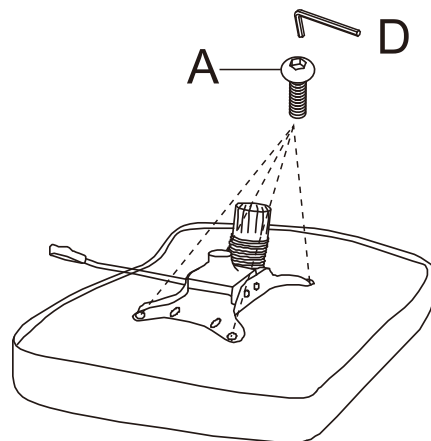

ИНСТРУКЦИЯ ЗА МОНТАЖ НА ОФИС СТОЛ CARMEN 6591-2

Вносител: Биттел ЕООД
гр. Пловдив, Тракия
ул. Нестор Абаджиев 13
БУЛСТАТ: 115163890
Тел: +359 32 27 00 27
www.bittel.bg

1

2

3

4

5

Максимално натоварване: 100 кг