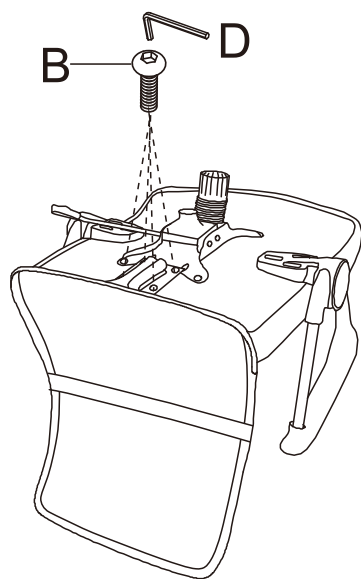

ИНСТРУКЦИЯ ЗА МОНТАЖ НА ОФИС СТОЛ CARMEN 6591-2

Вносител: Биттел ЕООД
гр. Пловдив, Тракия
ул. Нестор Абаджиев 13
БУЛСТАТ: 115163890
Тел: +359 32 27 00 27
www.bittel.bg

1

2

3

4

5

Максимално натоварване: 100 кг