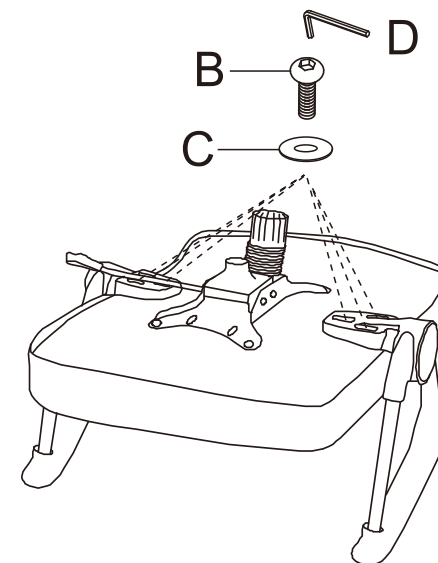

ИНСТРУКЦИЯ ЗА МОНТАЖ НА ОФИС СТОЛ CARMEN 6591-2

Вносител: Биттел ЕООД
гр. Пловдив, Тракия
ул. Нестор Абаджиев 13
БУЛСТАТ: 115163890
Тел: +359 32 27 00 27
www.bittel.bg

1

2

3

4

5

Максимално натоварване: 100 кг