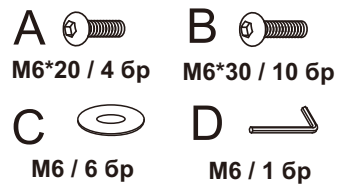

ИНСТРУКЦИЯ ЗА МОНТАЖ НА ОФИС СТОЛ CARMEN 6591-2

Вносител: Биттел ЕООД
гр. Пловдив, Тракия
ул. Нестор Абаджиев 13
БУЛСТАТ: 115163890
Тел: +359 32 27 00 27
www.bittel.bg

1

2

3

4

5

Максимално натоварване: 100 кг