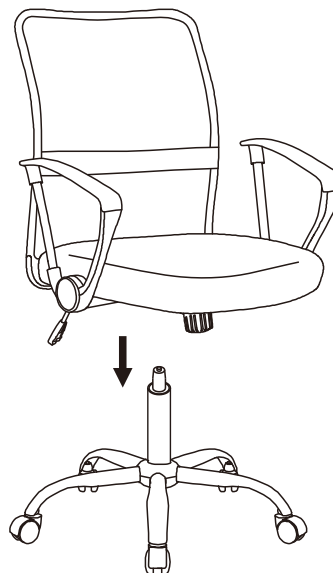

ИНСТРУКЦИЯ ЗА МОНТАЖ НА ОФИС СТОЛ CARMEN 6591-2

Вносител: Биттел ЕООД
гр. Пловдив, Тракия
ул. Нестор Абаджиев 13
БУЛСТАТ: 115163890
Тел: +359 32 27 00 27
www.bittel.bg

1

2

3

4

5

Максимално натоварване: 100 кг